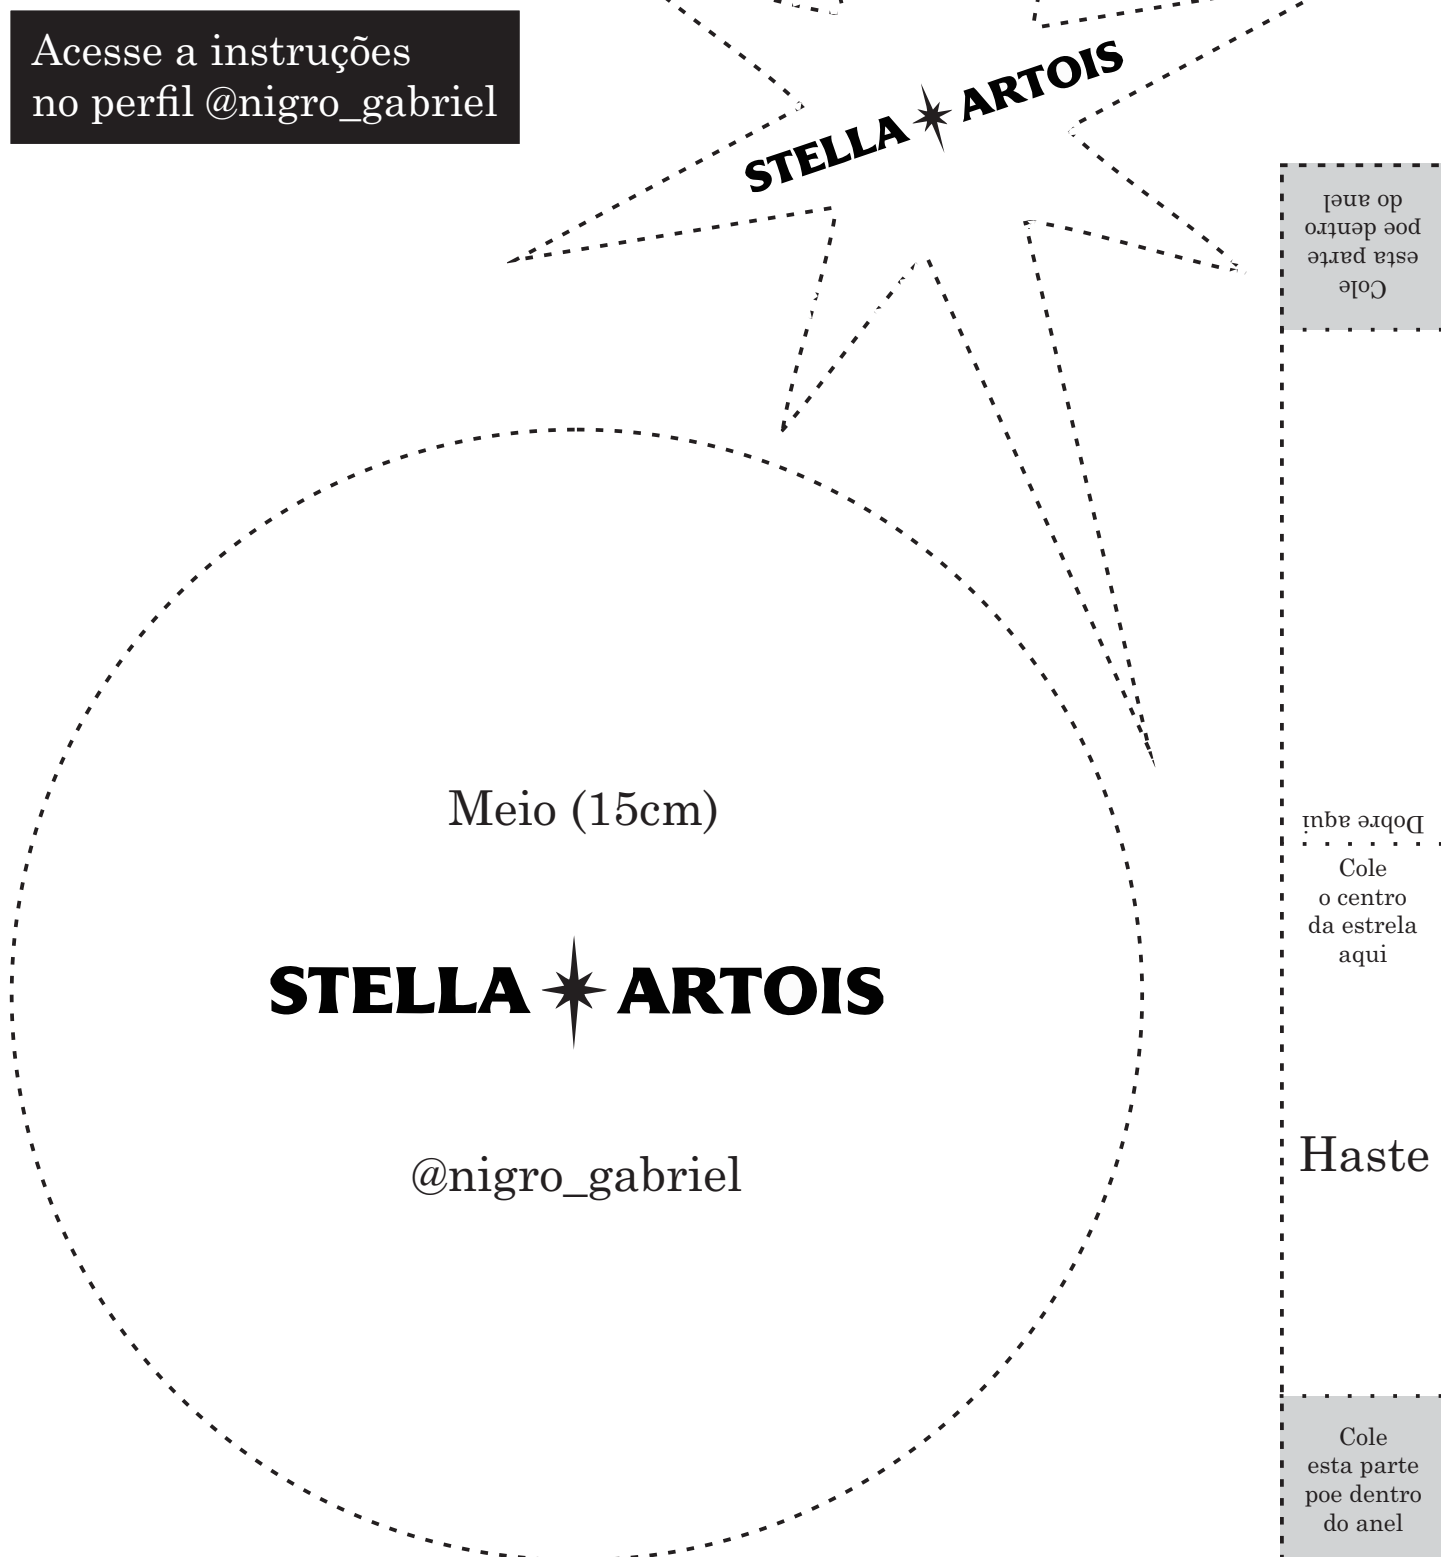

STELLA ✨ ARTOIS

Monte sua Árvore de Natal
#SofisticadamenteSimples
para decorar a sua ceia ou
dar para uma pessoa querida,
mostrando uma nova maneira
de estarmos presentes nesse ano!

Desenvolvimento:

Colherada[®]

Acesse a instruções
no perfil @nigro_gabriel

STELLA ✨ ARTOIS

Meio (15cm)

STELLA ✨ ARTOIS

@nigro_gabriel

Cole
esta parte
por dentro
do anel

Dobre aqui

Cole
o centro
da estrela
aqui

Haste

Cole
esta parte
por dentro
do anel

Topo (9,2cm)

STELLA ✦ ARTOIS

@nigro_gabriel

Anel
(13x2,2cm)

Cole
a outra
ponta
aqui

Base (18cm)